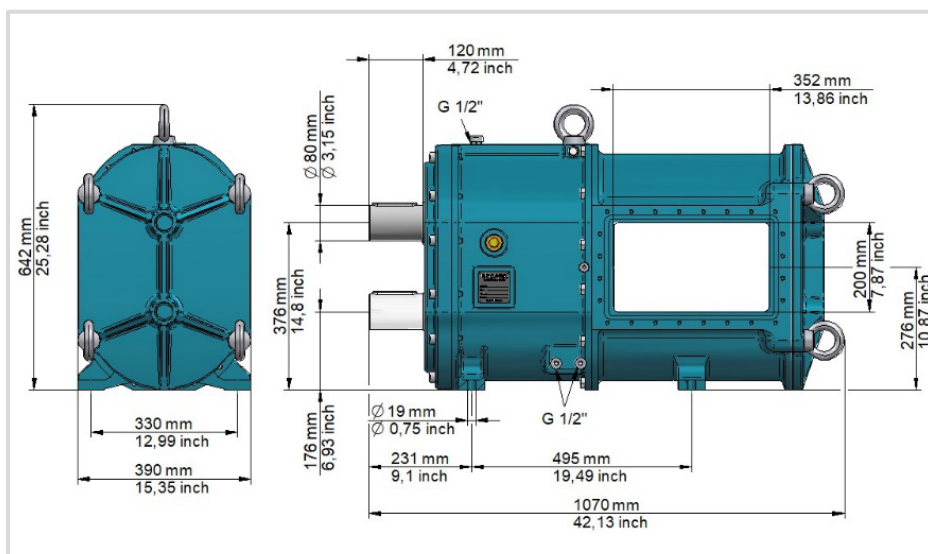

EL 1000

Gewicht | Weight
461 kg (1.016 lbs)

EL 1550

Gewicht | Weight
520 kg (1.146 lbs)

EL 2250

Gewicht | Weight
580 kg (1.279 lbs)

EL 3050

Gewicht | Weight
720 kg (1.587 lbs)