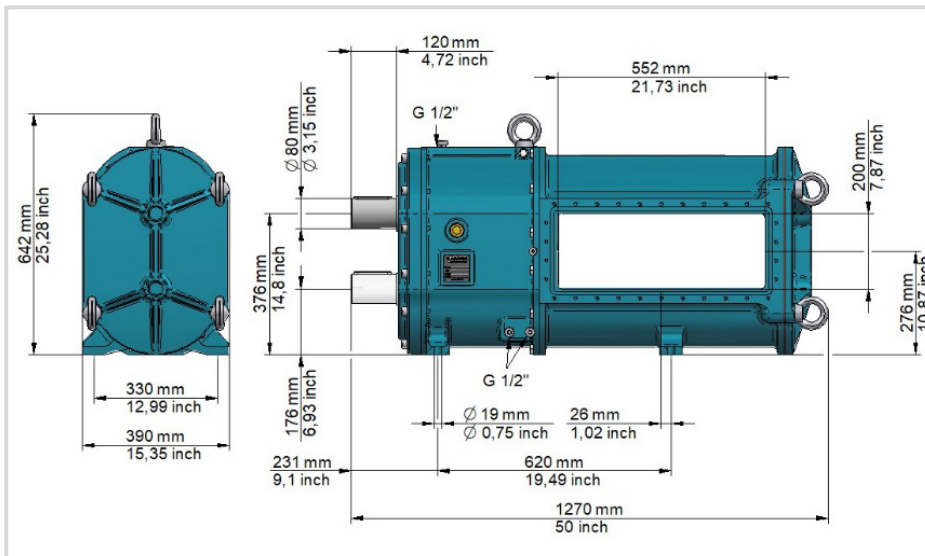

EL 1000

Gewicht | Weight
461 kg (1.016 lbs)

EL 1550

Gewicht | Weight
520 kg (1.146 lbs)

EL 2250

Gewicht | Weight
580 kg (1.279 lbs)

EL 3050

Gewicht | Weight
720 kg (1.587 lbs)