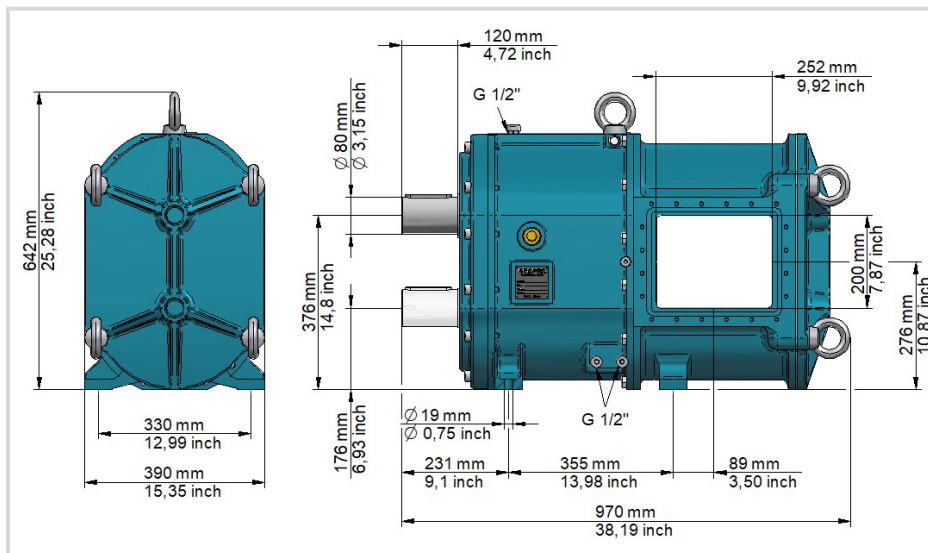

EL 1000

Gewicht | Weight
461 kg (1.016 lbs)

EL 1550

Gewicht | Weight
520 kg (1.146 lbs)

EL 2250

Gewicht | Weight
580 kg (1.279 lbs)

EL 3050

Gewicht | Weight
720 kg (1.587 lbs)